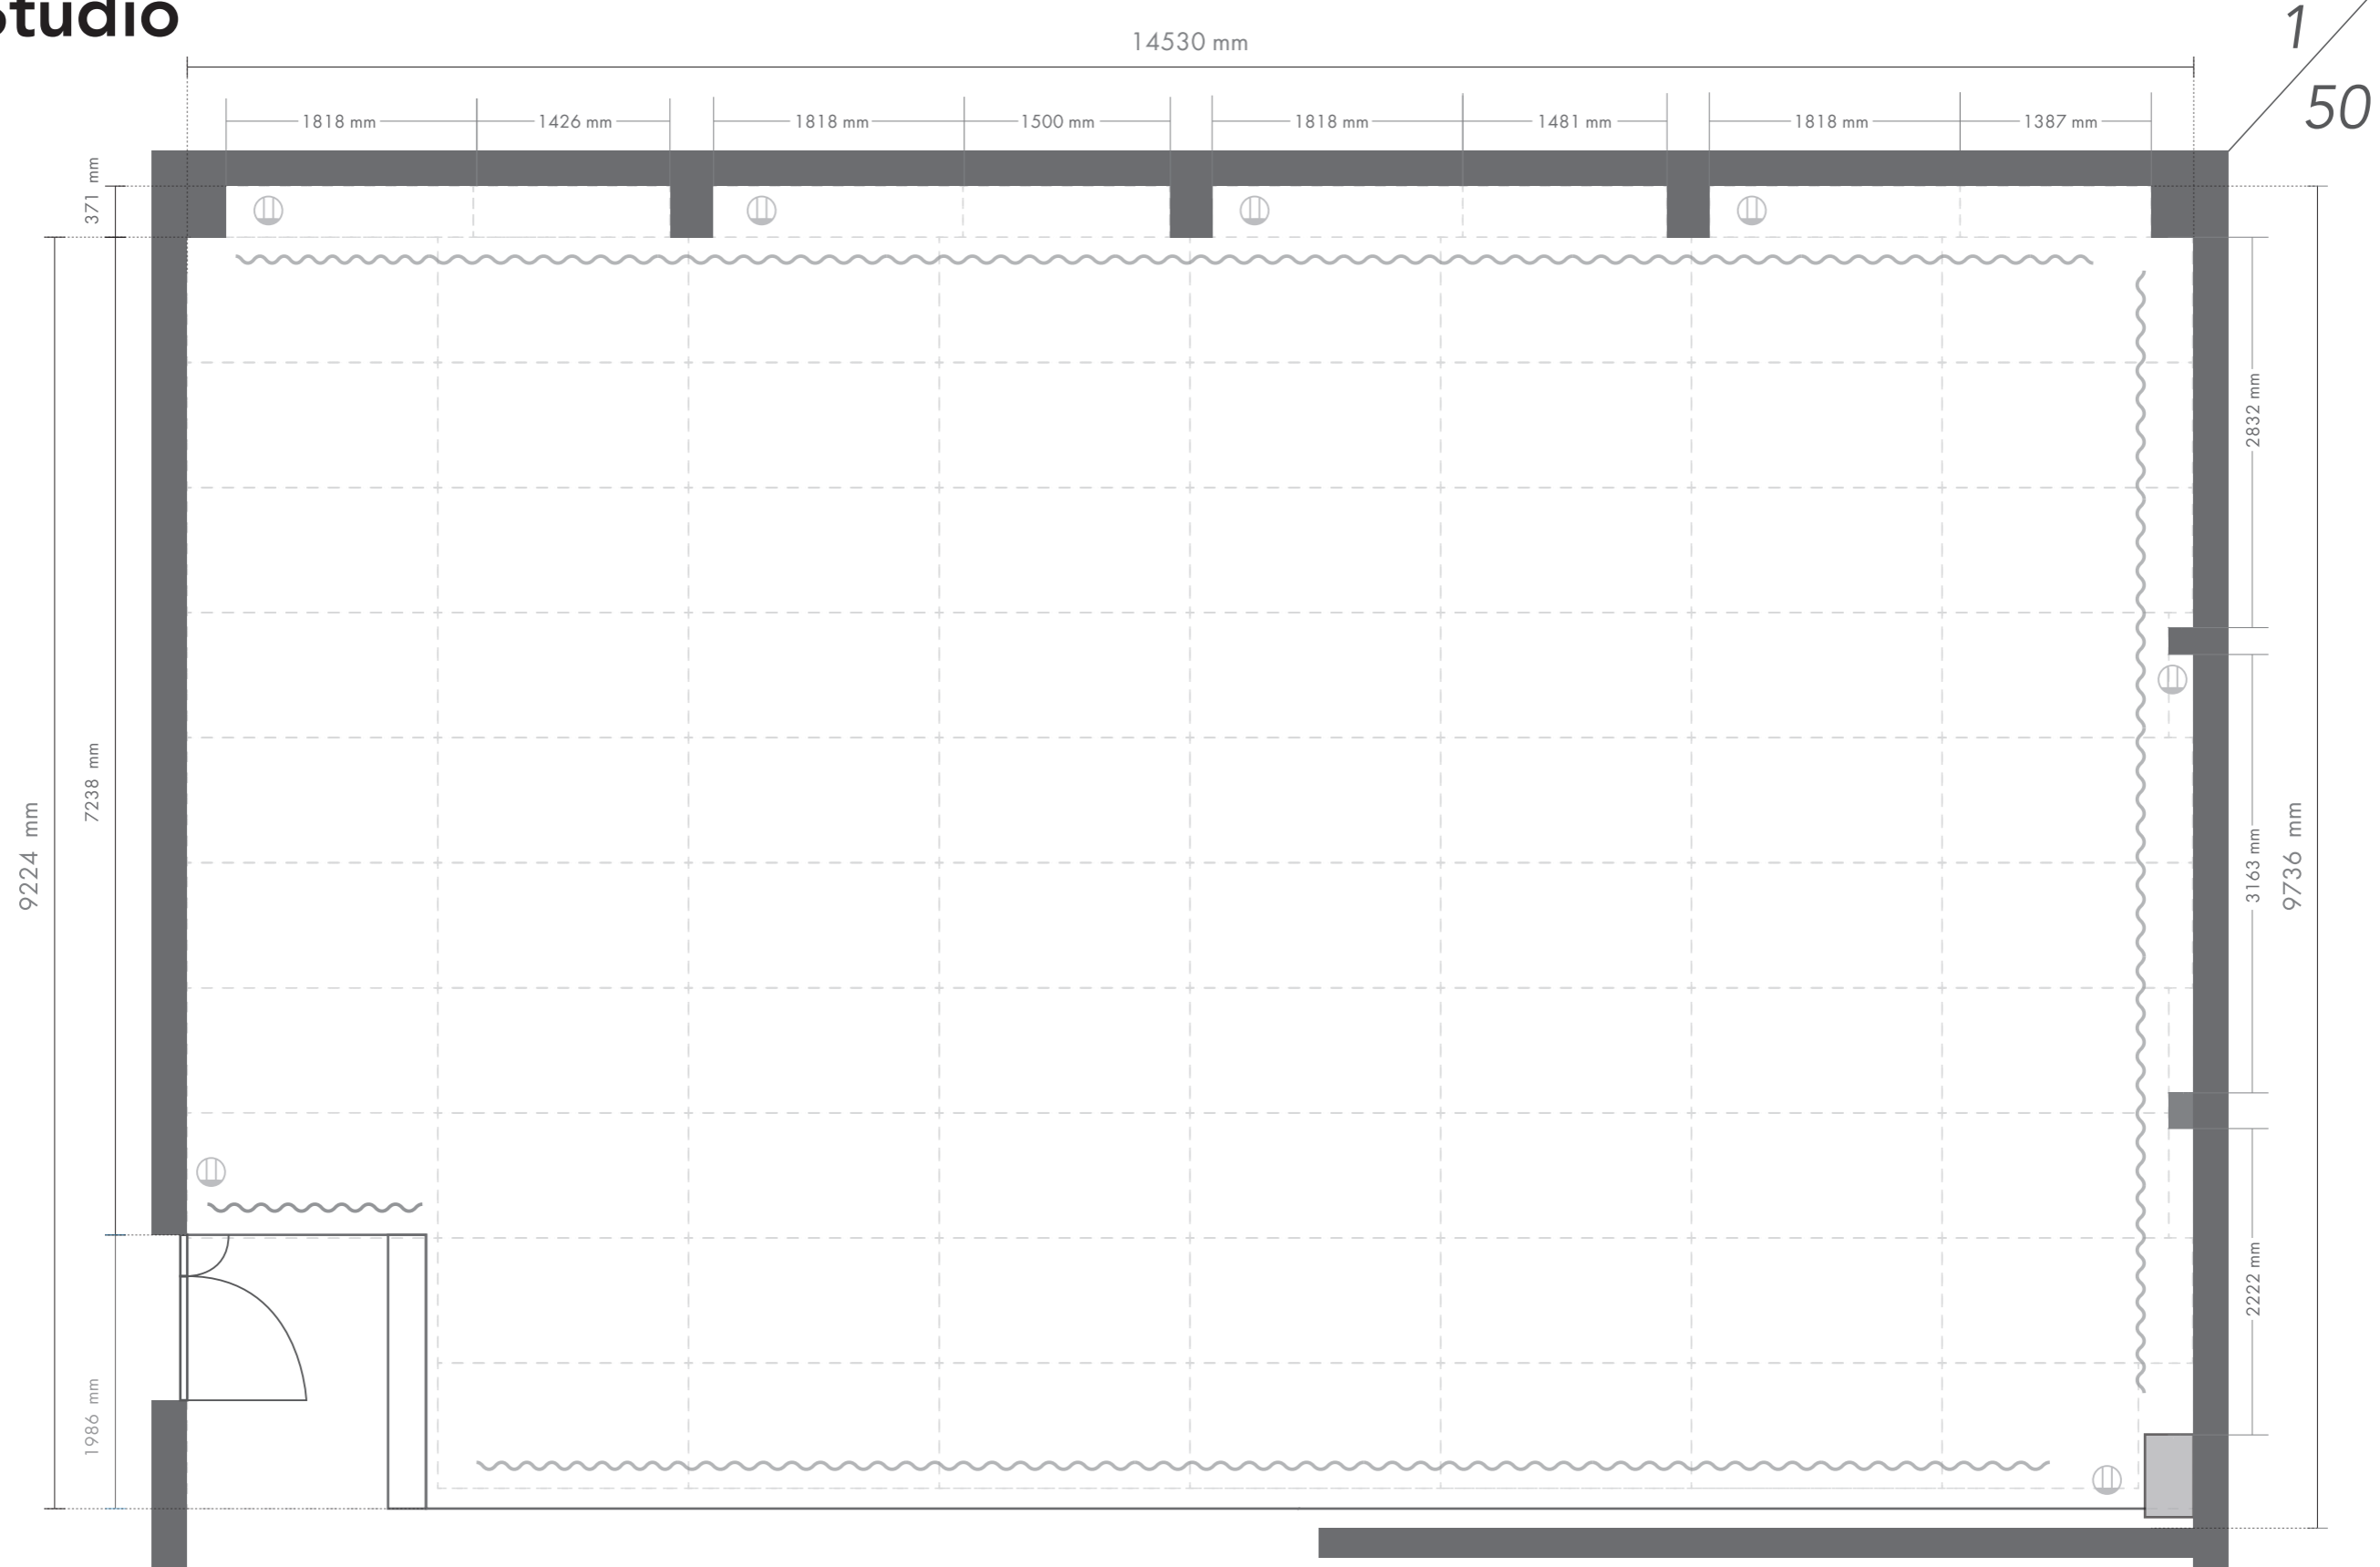

# Studio

天井高：2667 mm / 床面：リノリウム(土足禁止) / ナンバー式専用ロッカー(小) 15個あり / 入口扉：W 1120 mm × H 2000 mm